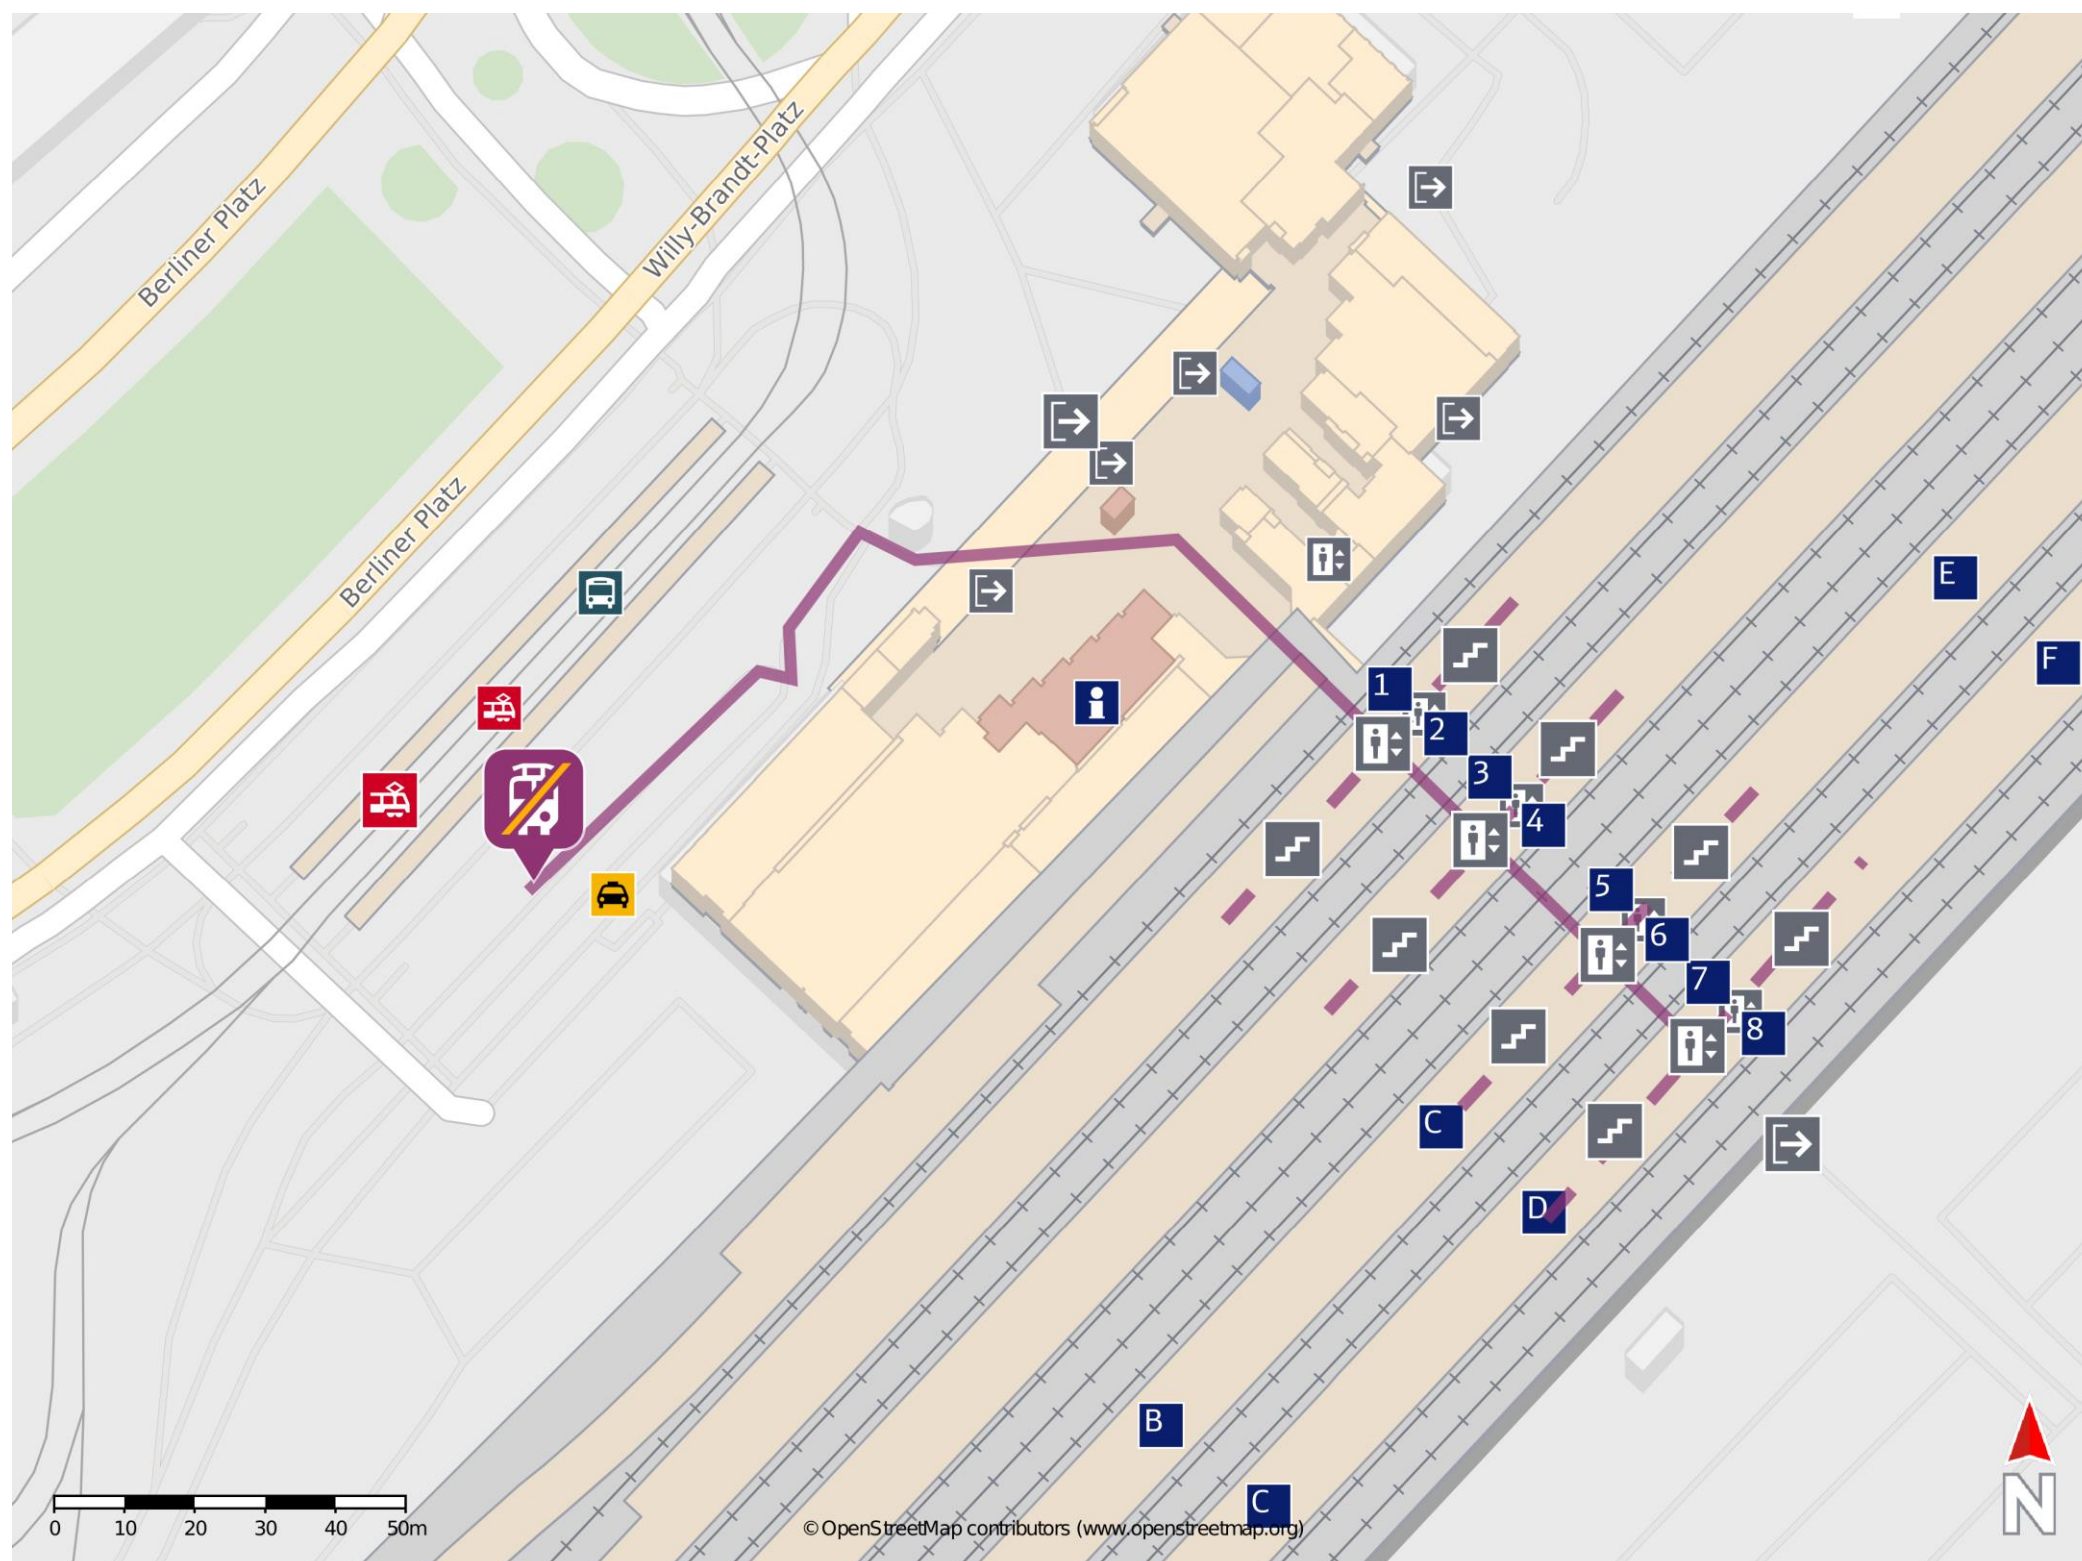

# Umgebungsplan

## Braunschweig Hbf

### Wegbeschreibung Schienenersatzverkehr \*

Verlassen Sie den Bahnsteig in Richtung Ausgang City und orientieren Sie sich nach links zum Straßenbahn- und Busbahnhof. Die Ersatzhaltestelle befindet sich am Bussteig A im hinteren Bereich.

\*Fahrradmitnahme im Schienenersatzverkehr nur begrenzt, teilweise gar nicht möglich. Bitte informieren Sie sich bei dem von Ihnen genutzten Eisenbahnverkehrsunternehmen. Im QR Code sind die Koordinaten der Ersatzhaltestelle hinterlegt.