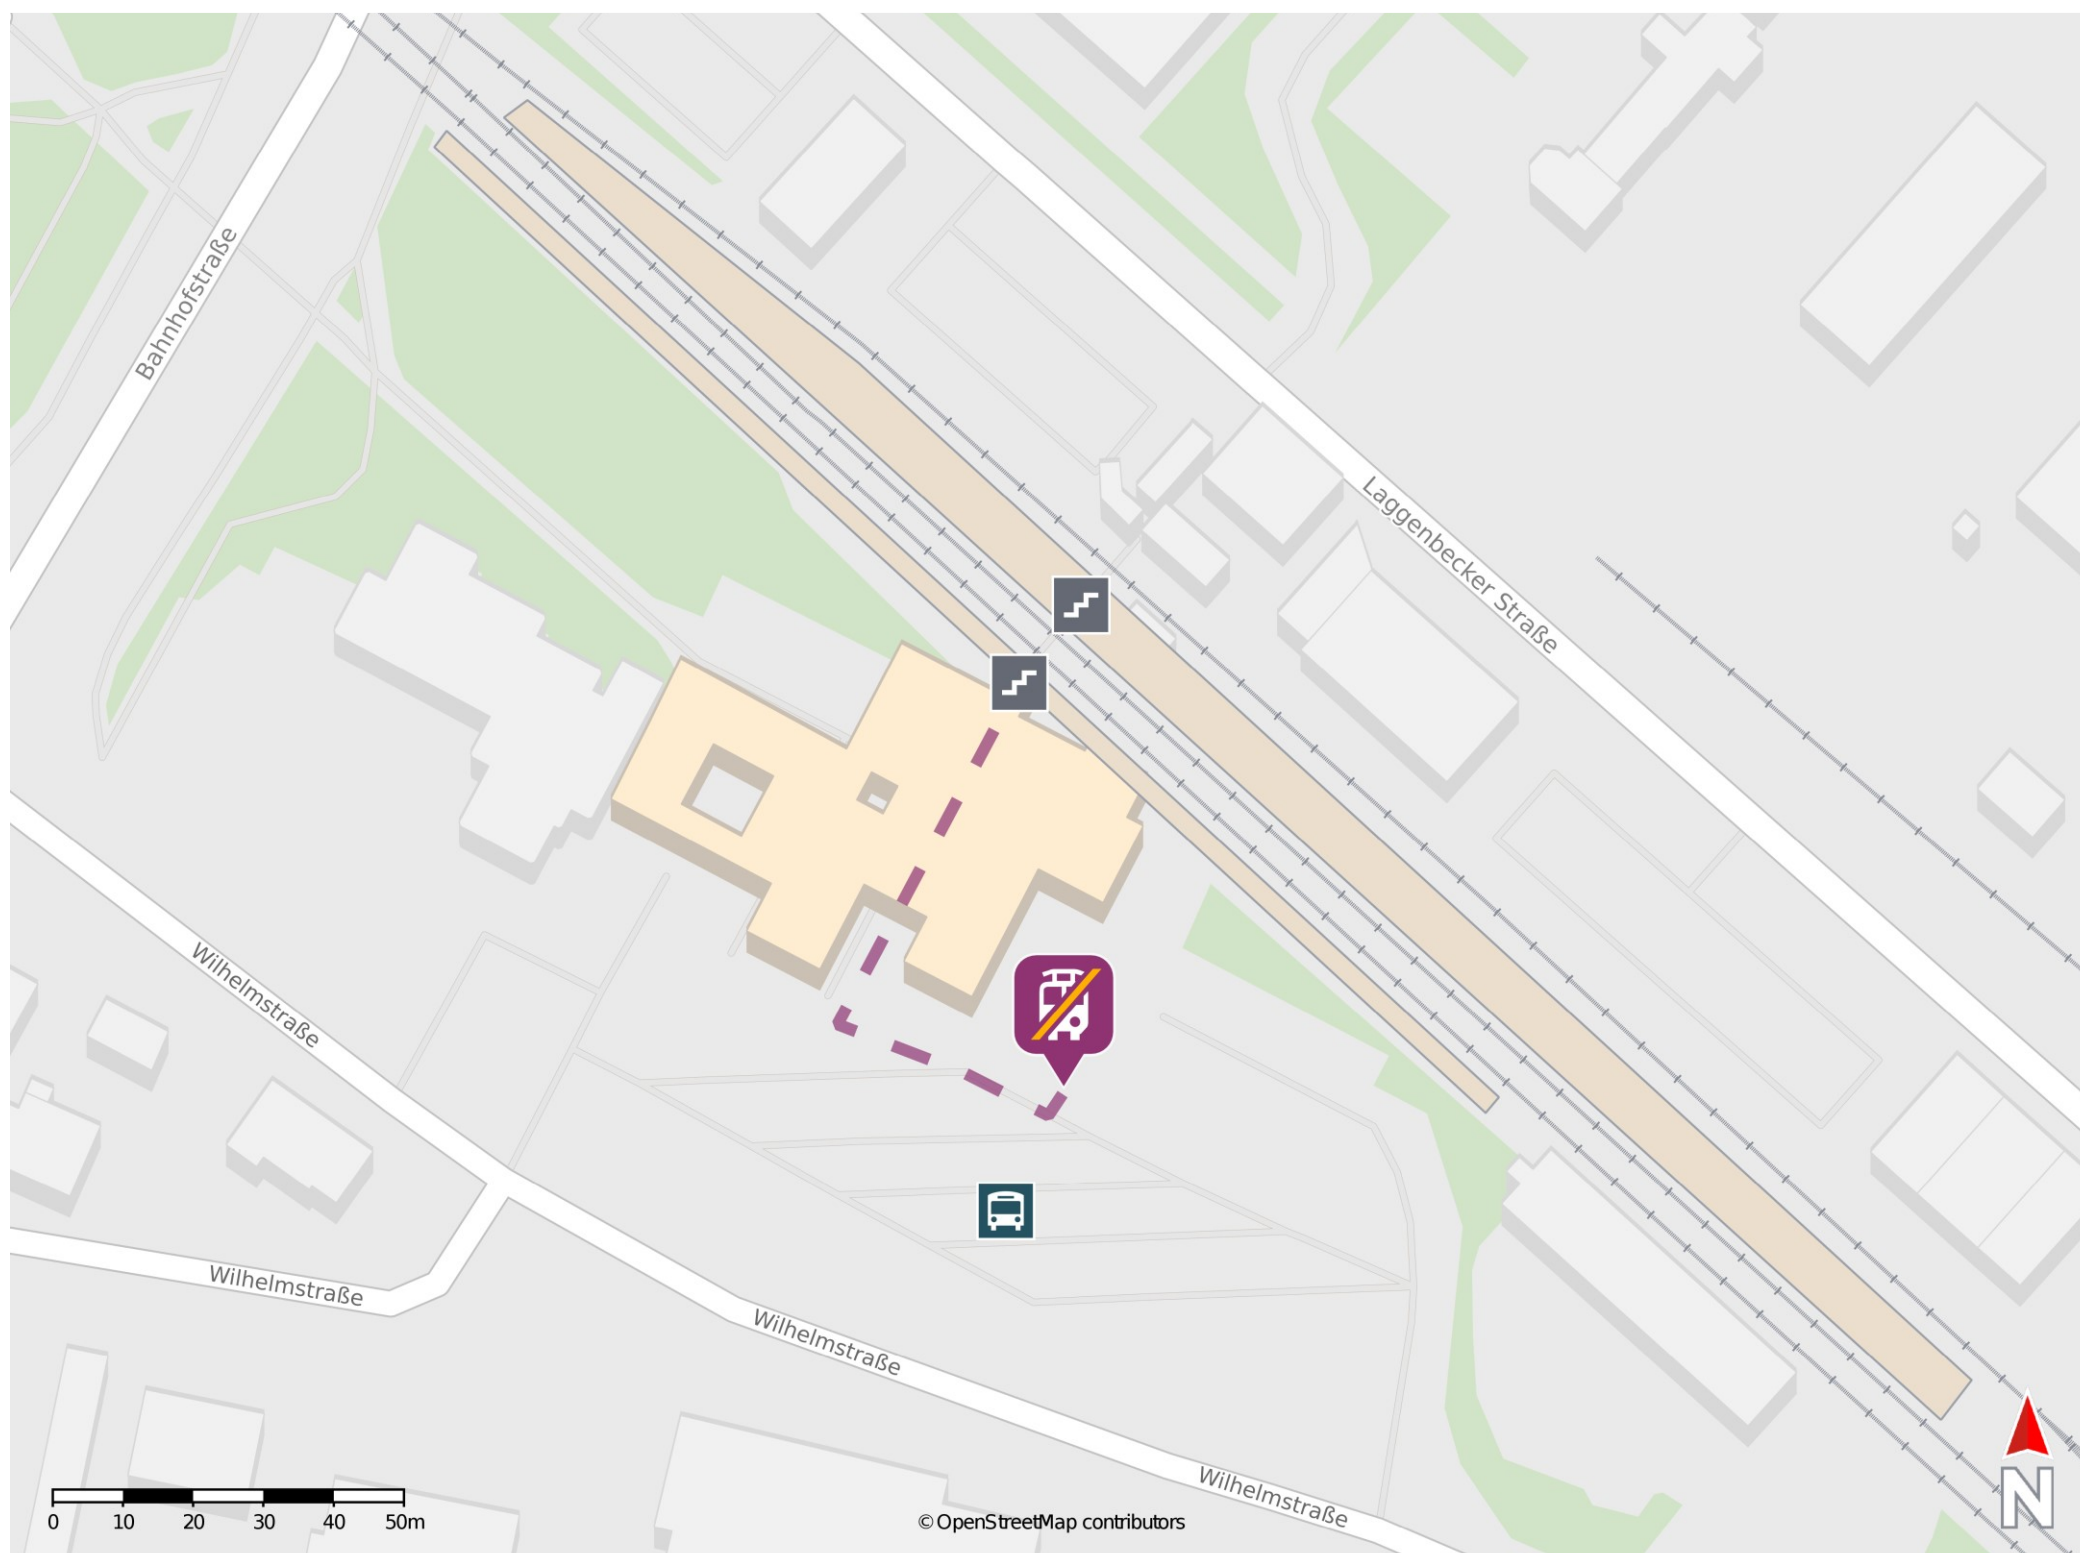

Ibbenbüren

Wegbeschreibung Schienenersatzverkehr *

Verlassen Sie den Bahnsteig durch die Unterführung und begeben Sie sich auf den Bahnhofsvorplatz. Orientieren Sie sich auf dem Bahnhofsvorplatz nach links. Die Ersatzhaltestelle befindet sich am Busbahnhof an Bussteig F.

* Fahrradmitnahme im Schienenersatzverkehr nur begrenzt möglich.
Im QR Code sind die Koordinaten der Ersatzhaltestelle hinterlegt.

— barrierefrei
- nicht barrierefrei