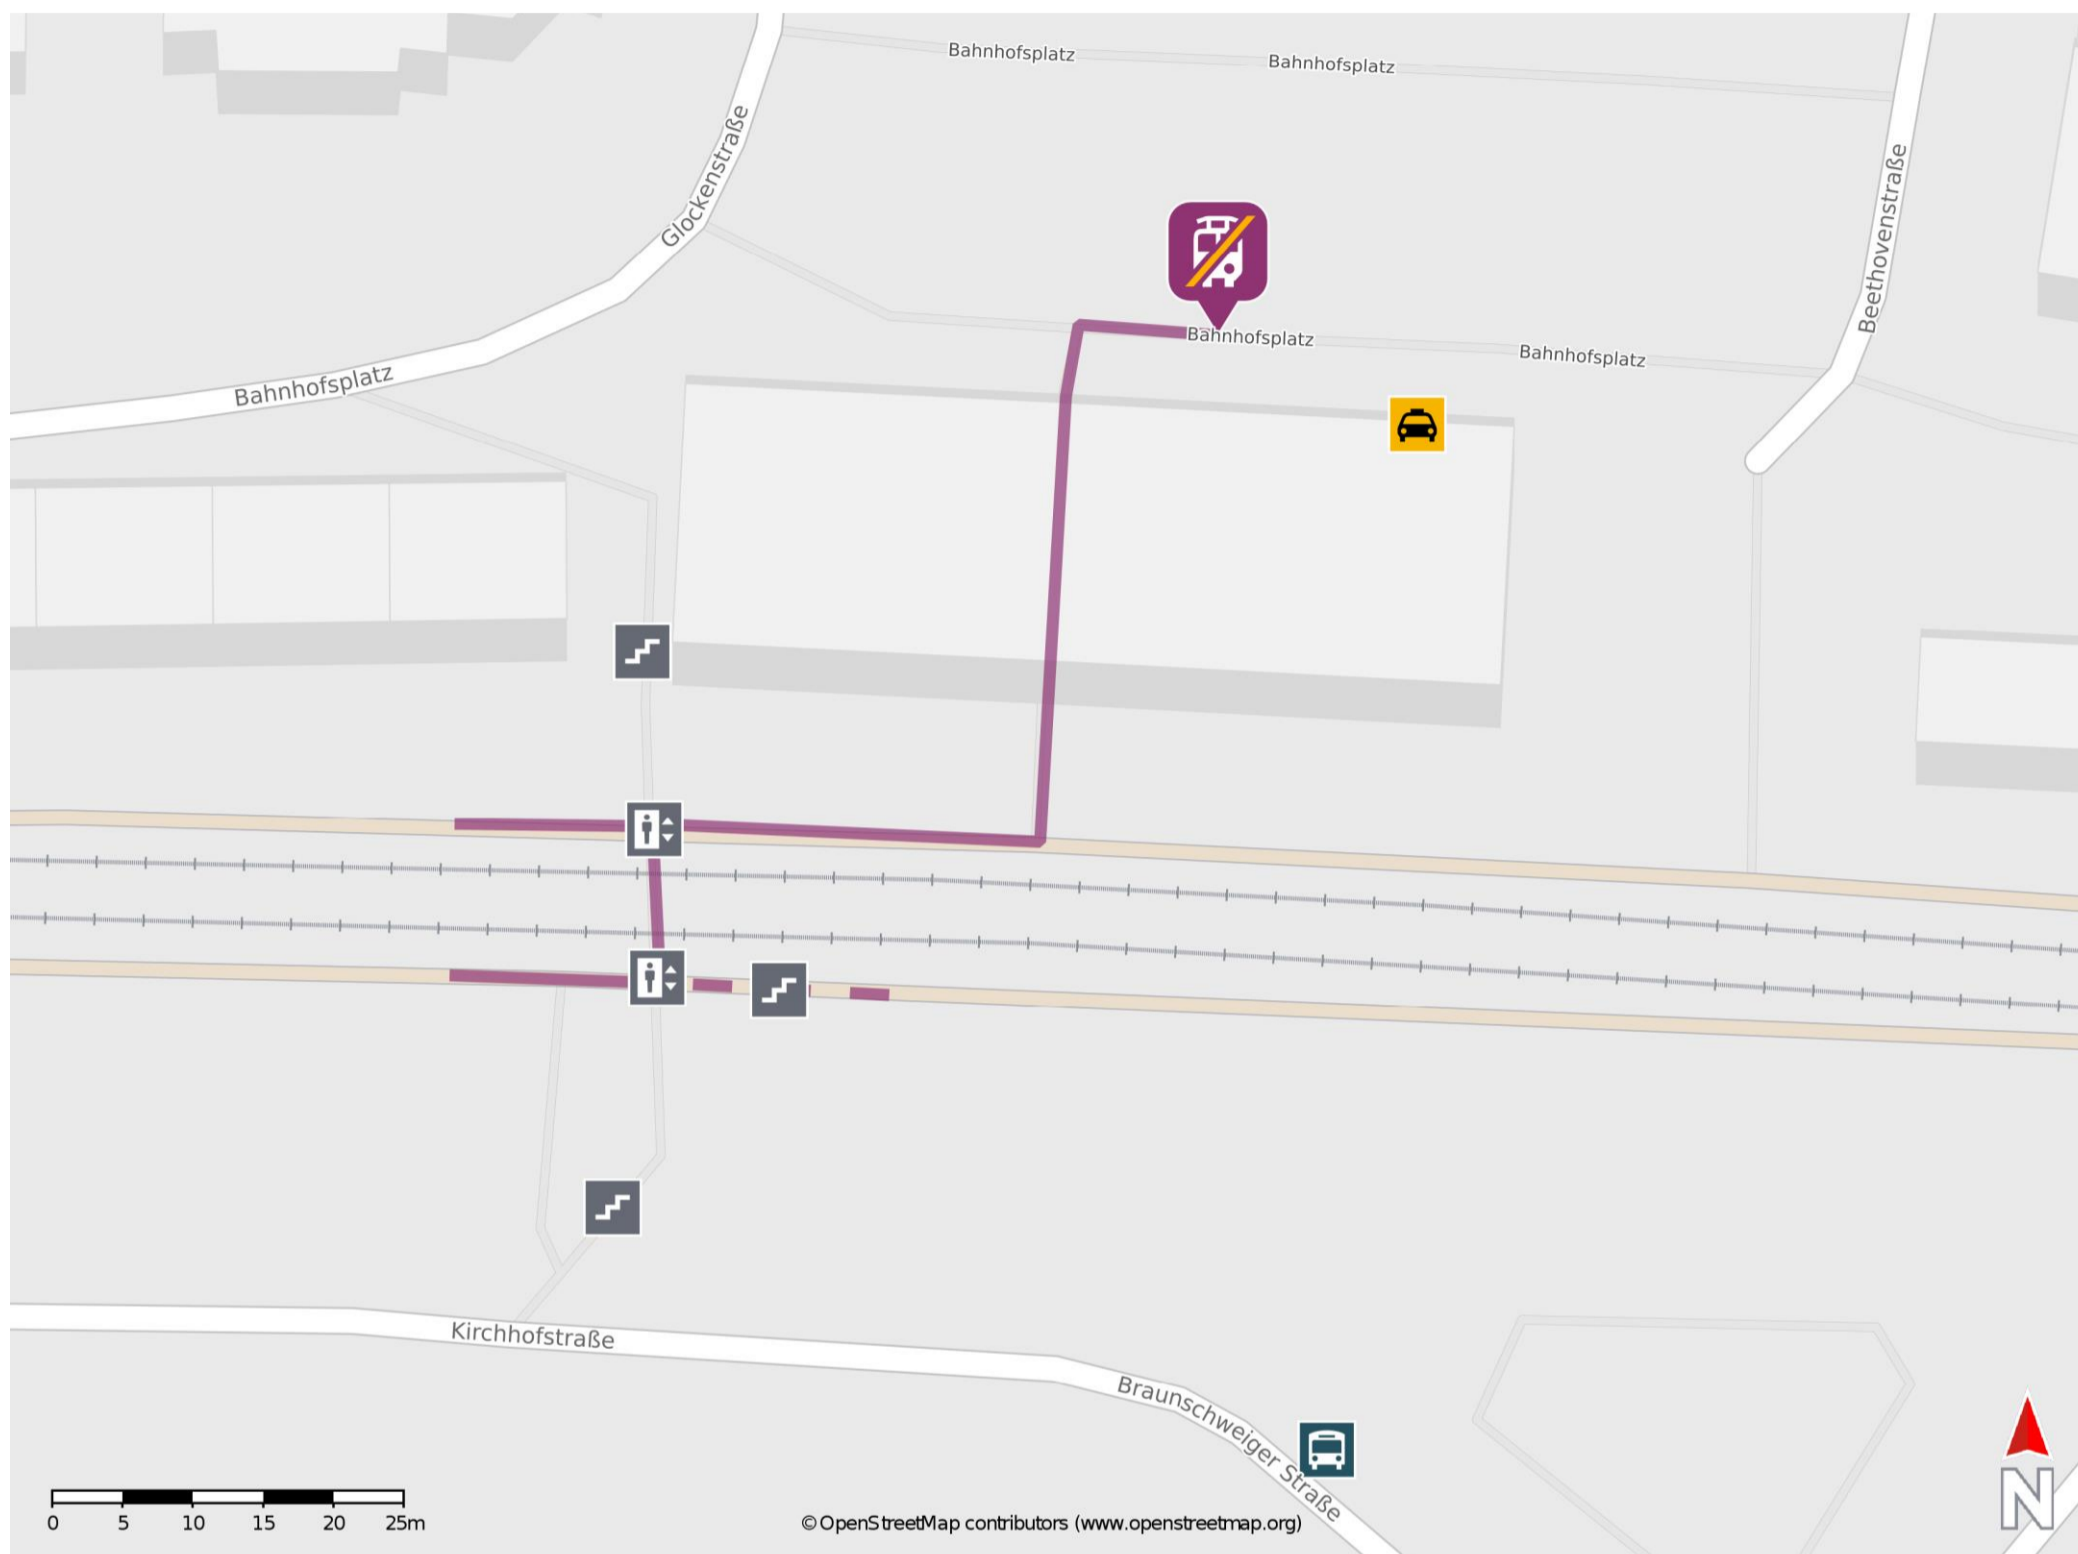

Peine

Wegbeschreibung Schienenersatzverkehr *

Verlassen Sie den Bahnsteig, ggf. durch die Unterführung und begeben Sie sich vor das Bahnhofsgebäude. Die Ersatzhaltestelle befindet am Busbahnhof.

* Fahrradmitnahme im Schienenersatzverkehr nur begrenzt möglich.
Im QR Code sind die Koordinaten der Ersatzhaltestelle hinterlegt.

— barrierefrei
— nicht barrierefrei