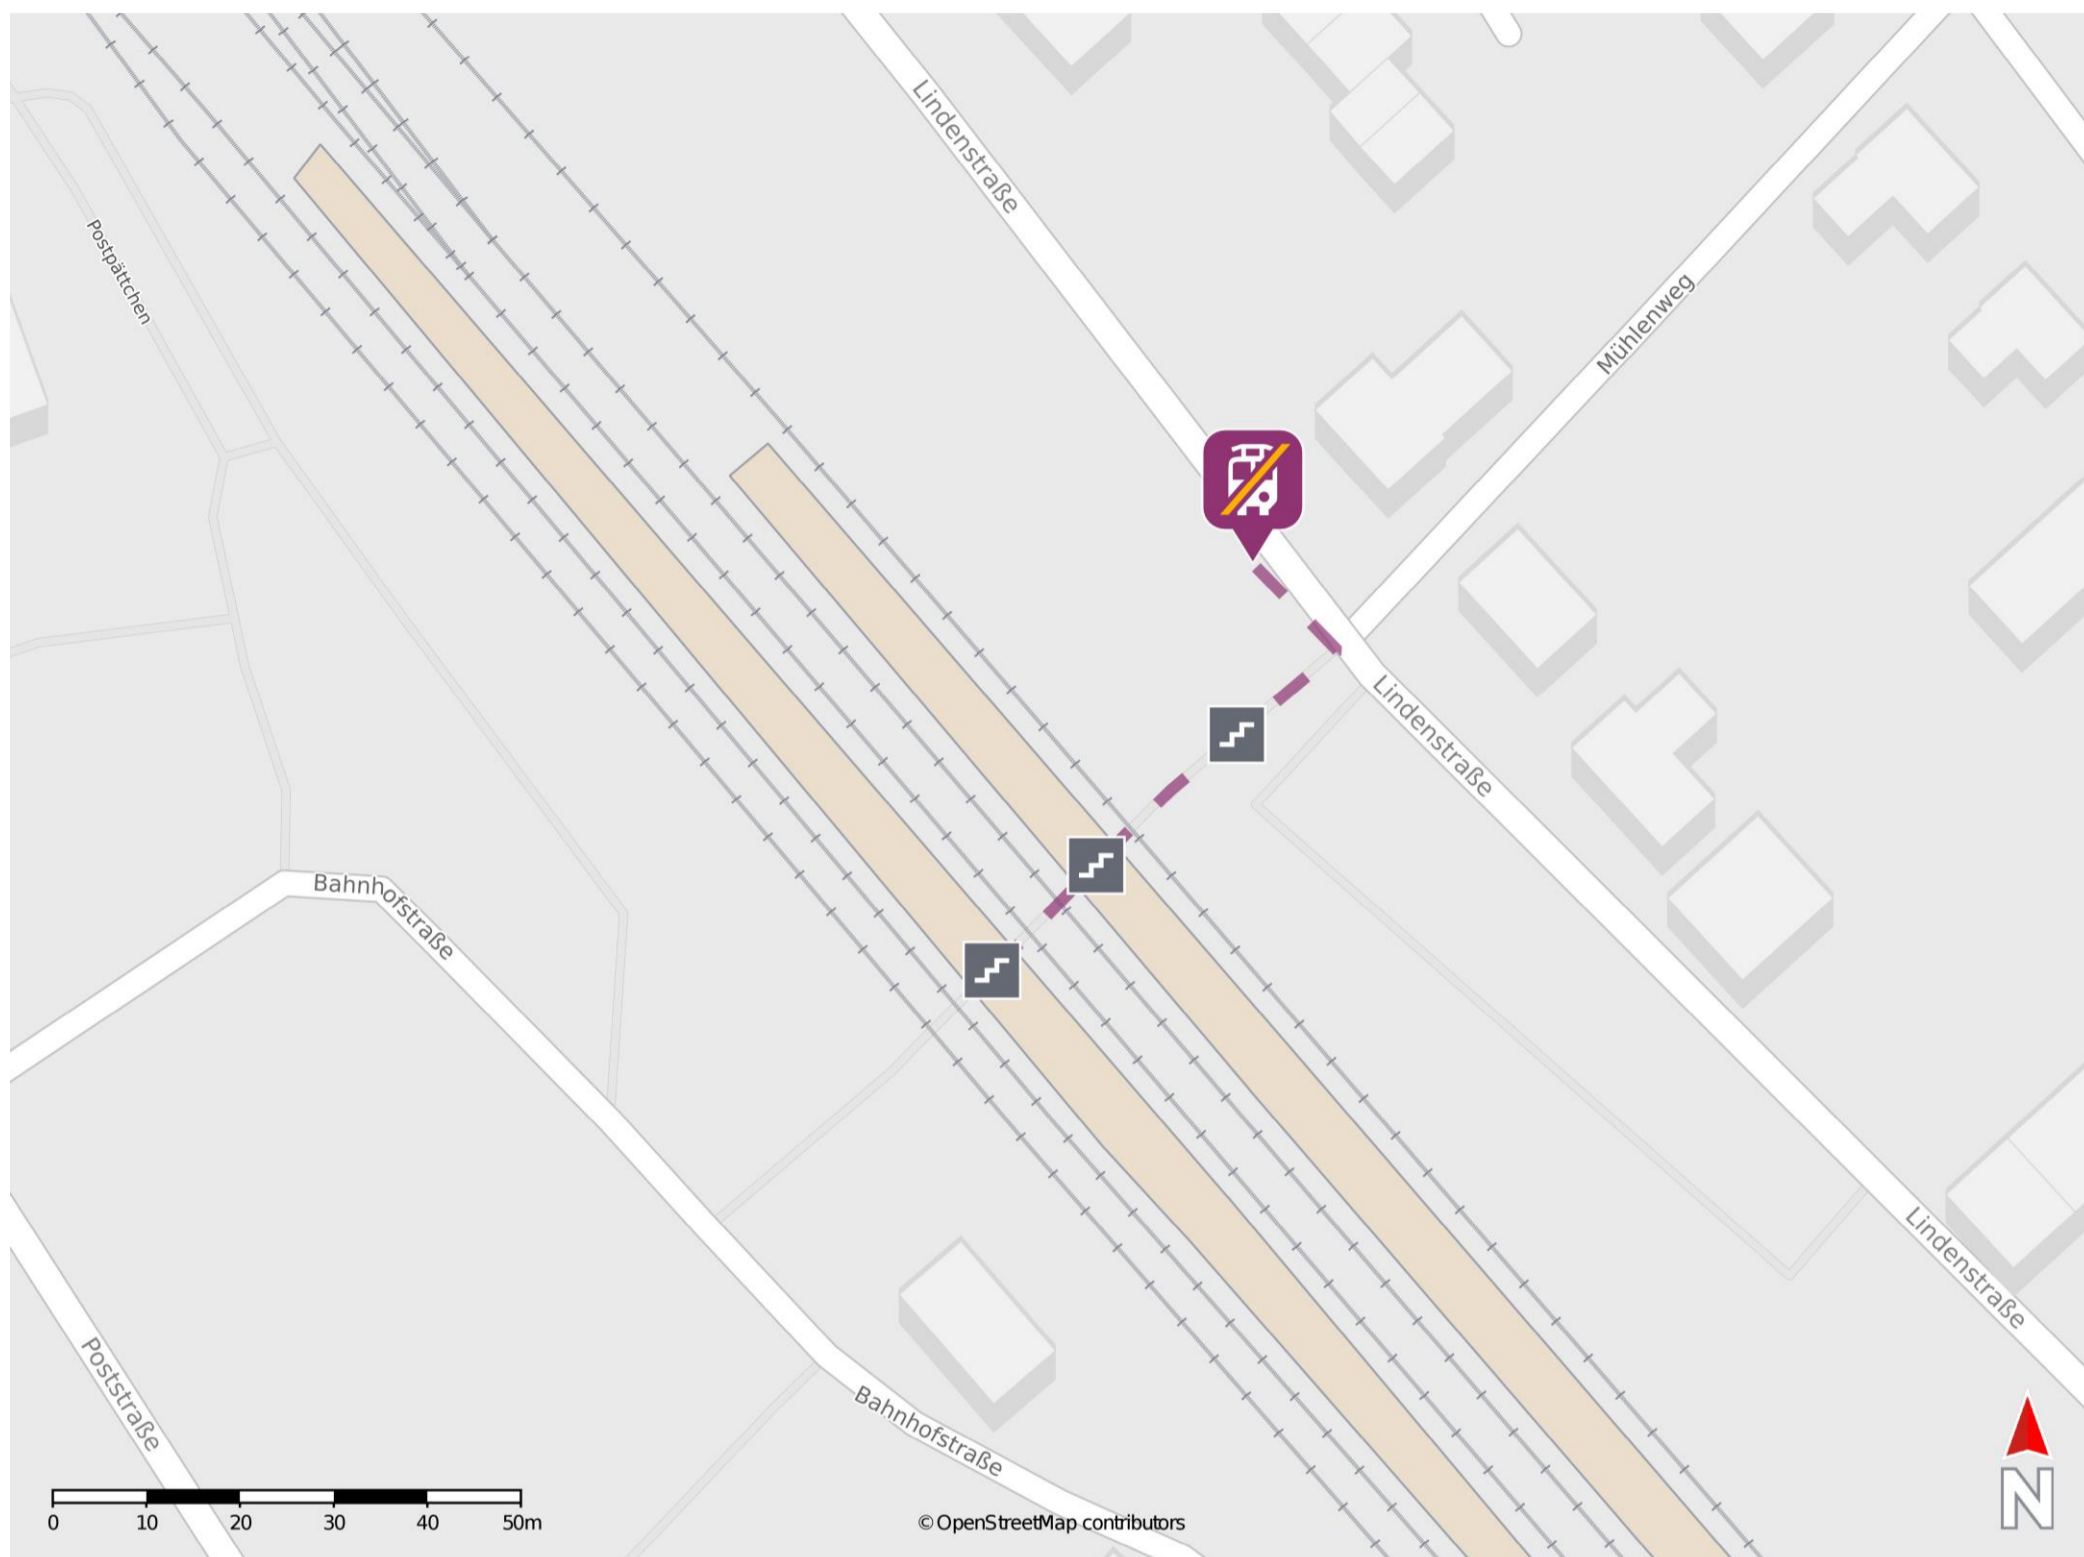

Salzbergen

Wegbeschreibung Schienenersatzverkehr *

Verlassen Sie den Bahnsteig durch die Unterführung und begeben Sie sich an die Lindenstraße. Biegen Sie links ab und folgen Sie dem Straßenverlauf wenige Meter bis zur Ersatzhaltestelle.

* Fahrradmitnahme im Schienenersatzverkehr nur begrenzt möglich.
Im QR Code sind die Koordinaten der Ersatzhaltestelle hinterlegt.

— barrierefrei
- nicht barrierefrei