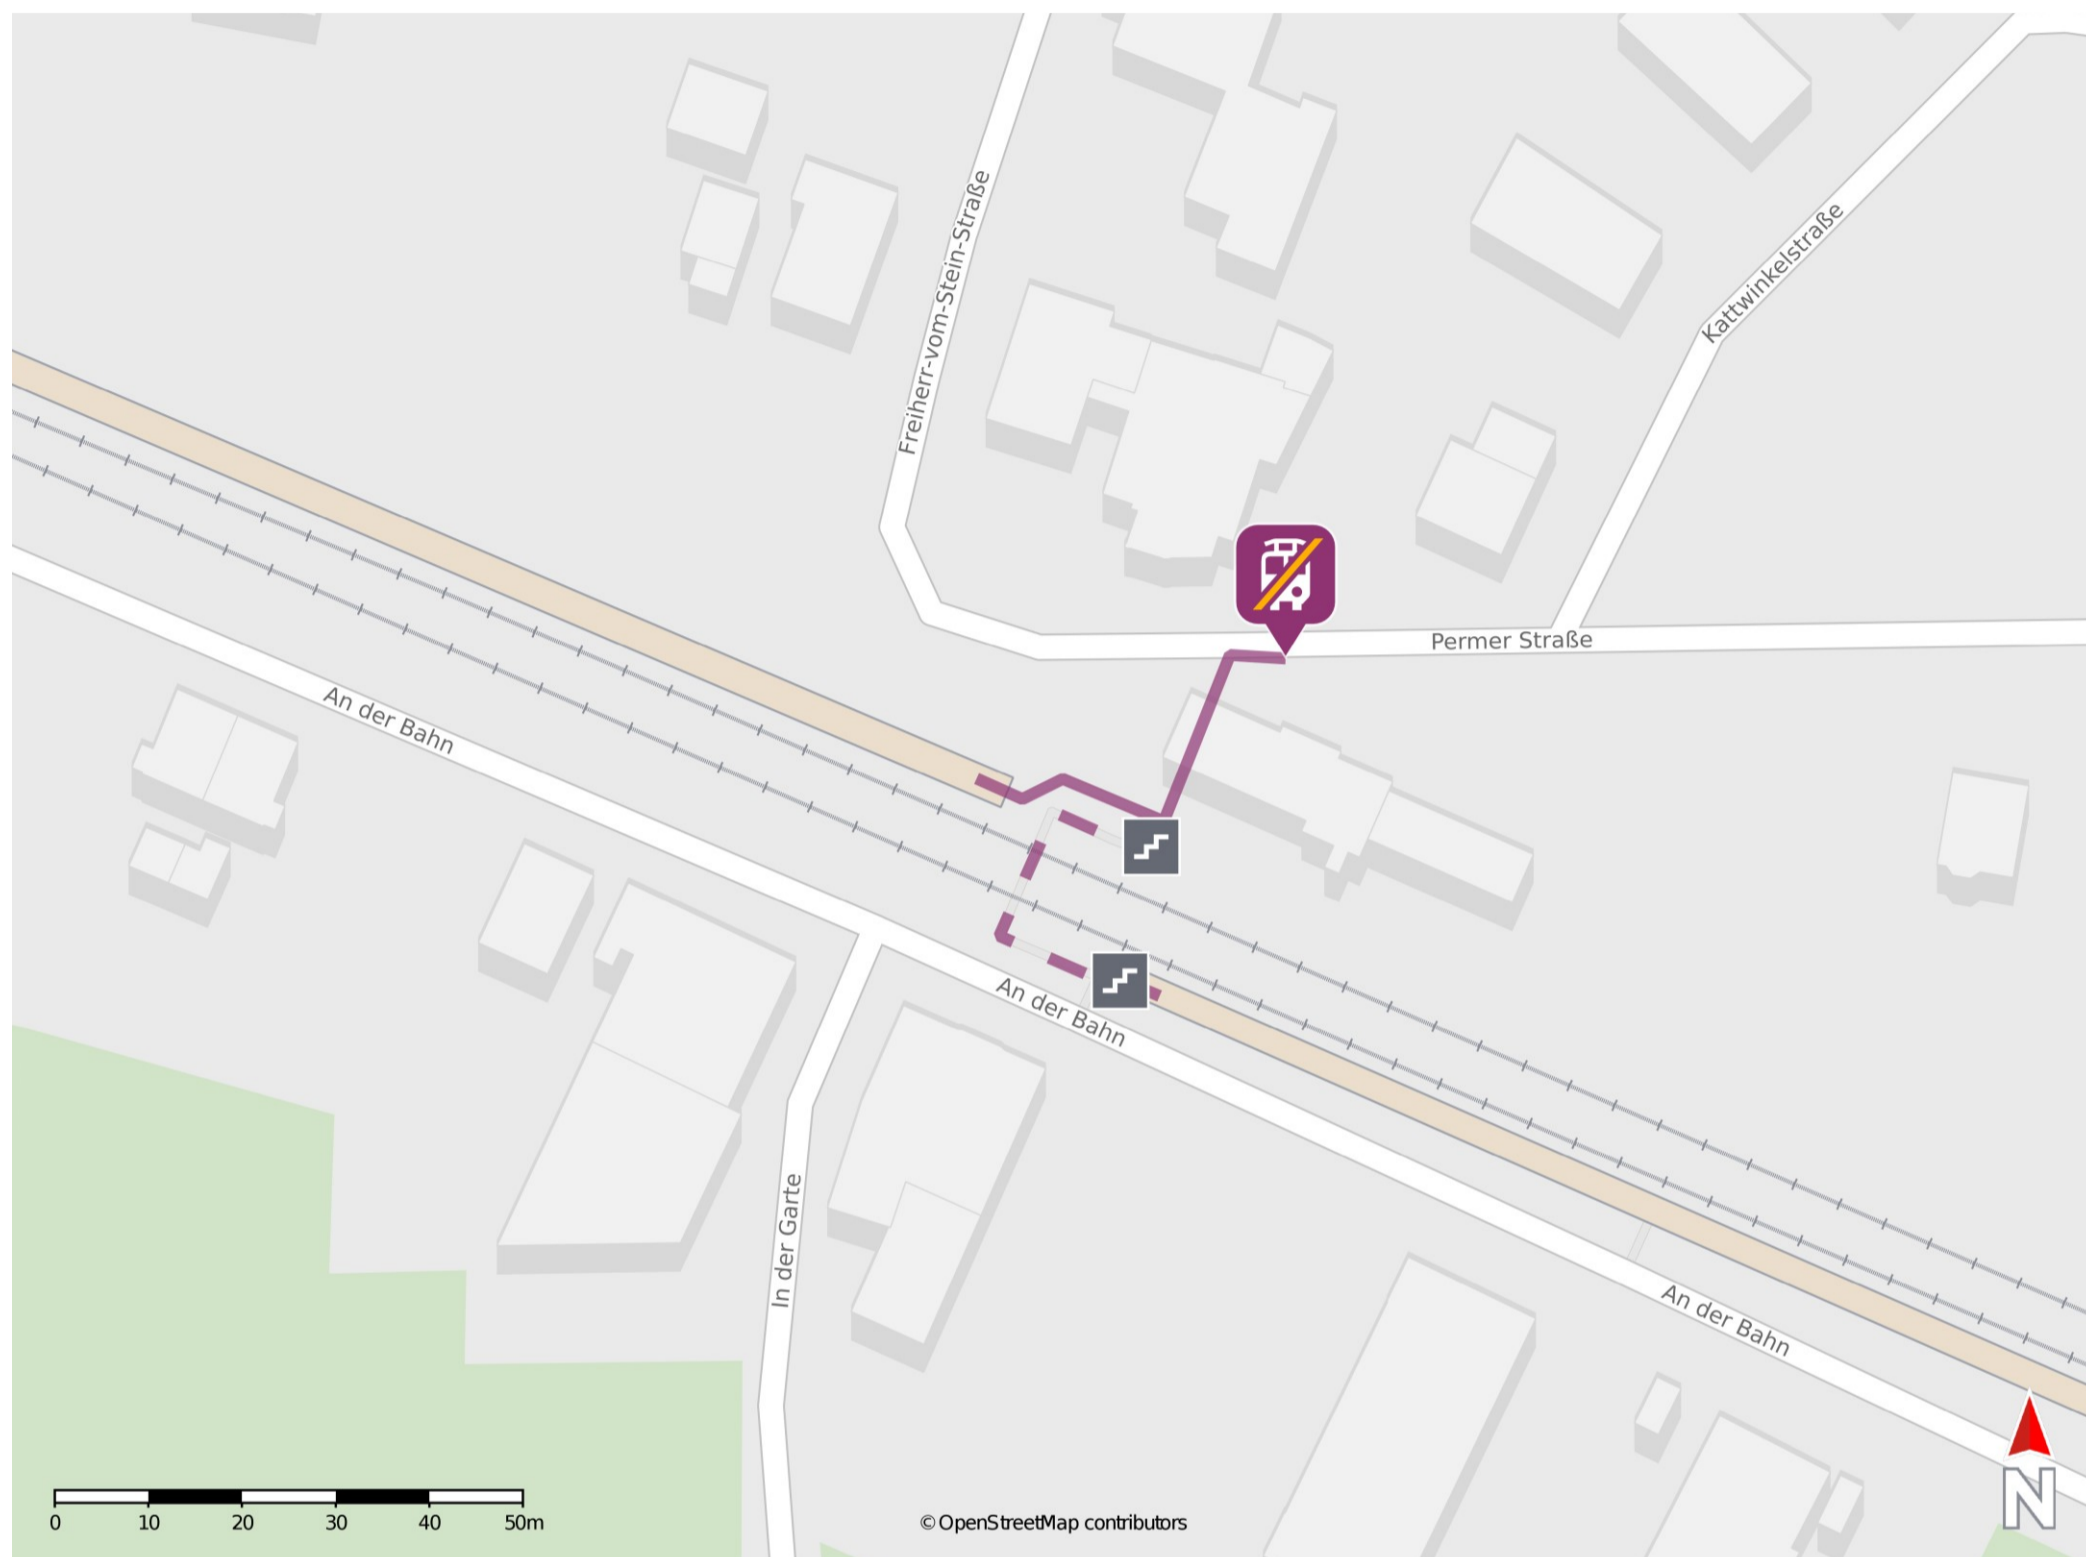

Ibbenbüren-Laggenbeck

Wegbeschreibung Schienenersatzverkehr *

Verlassen Sie den Bahnsteig, ggf. durch die Unterführung, und begeben Sie sich an die Permer Straße. Die Ersatzhaltestelle befindet sich in unmittelbarer Nähe.

* Fahrradmitnahme im Schienenersatzverkehr nur begrenzt möglich.
Im QR Code sind die Koordinaten der Ersatzhaltestelle hinterlegt.

— barrierefrei
- nicht barrierefrei