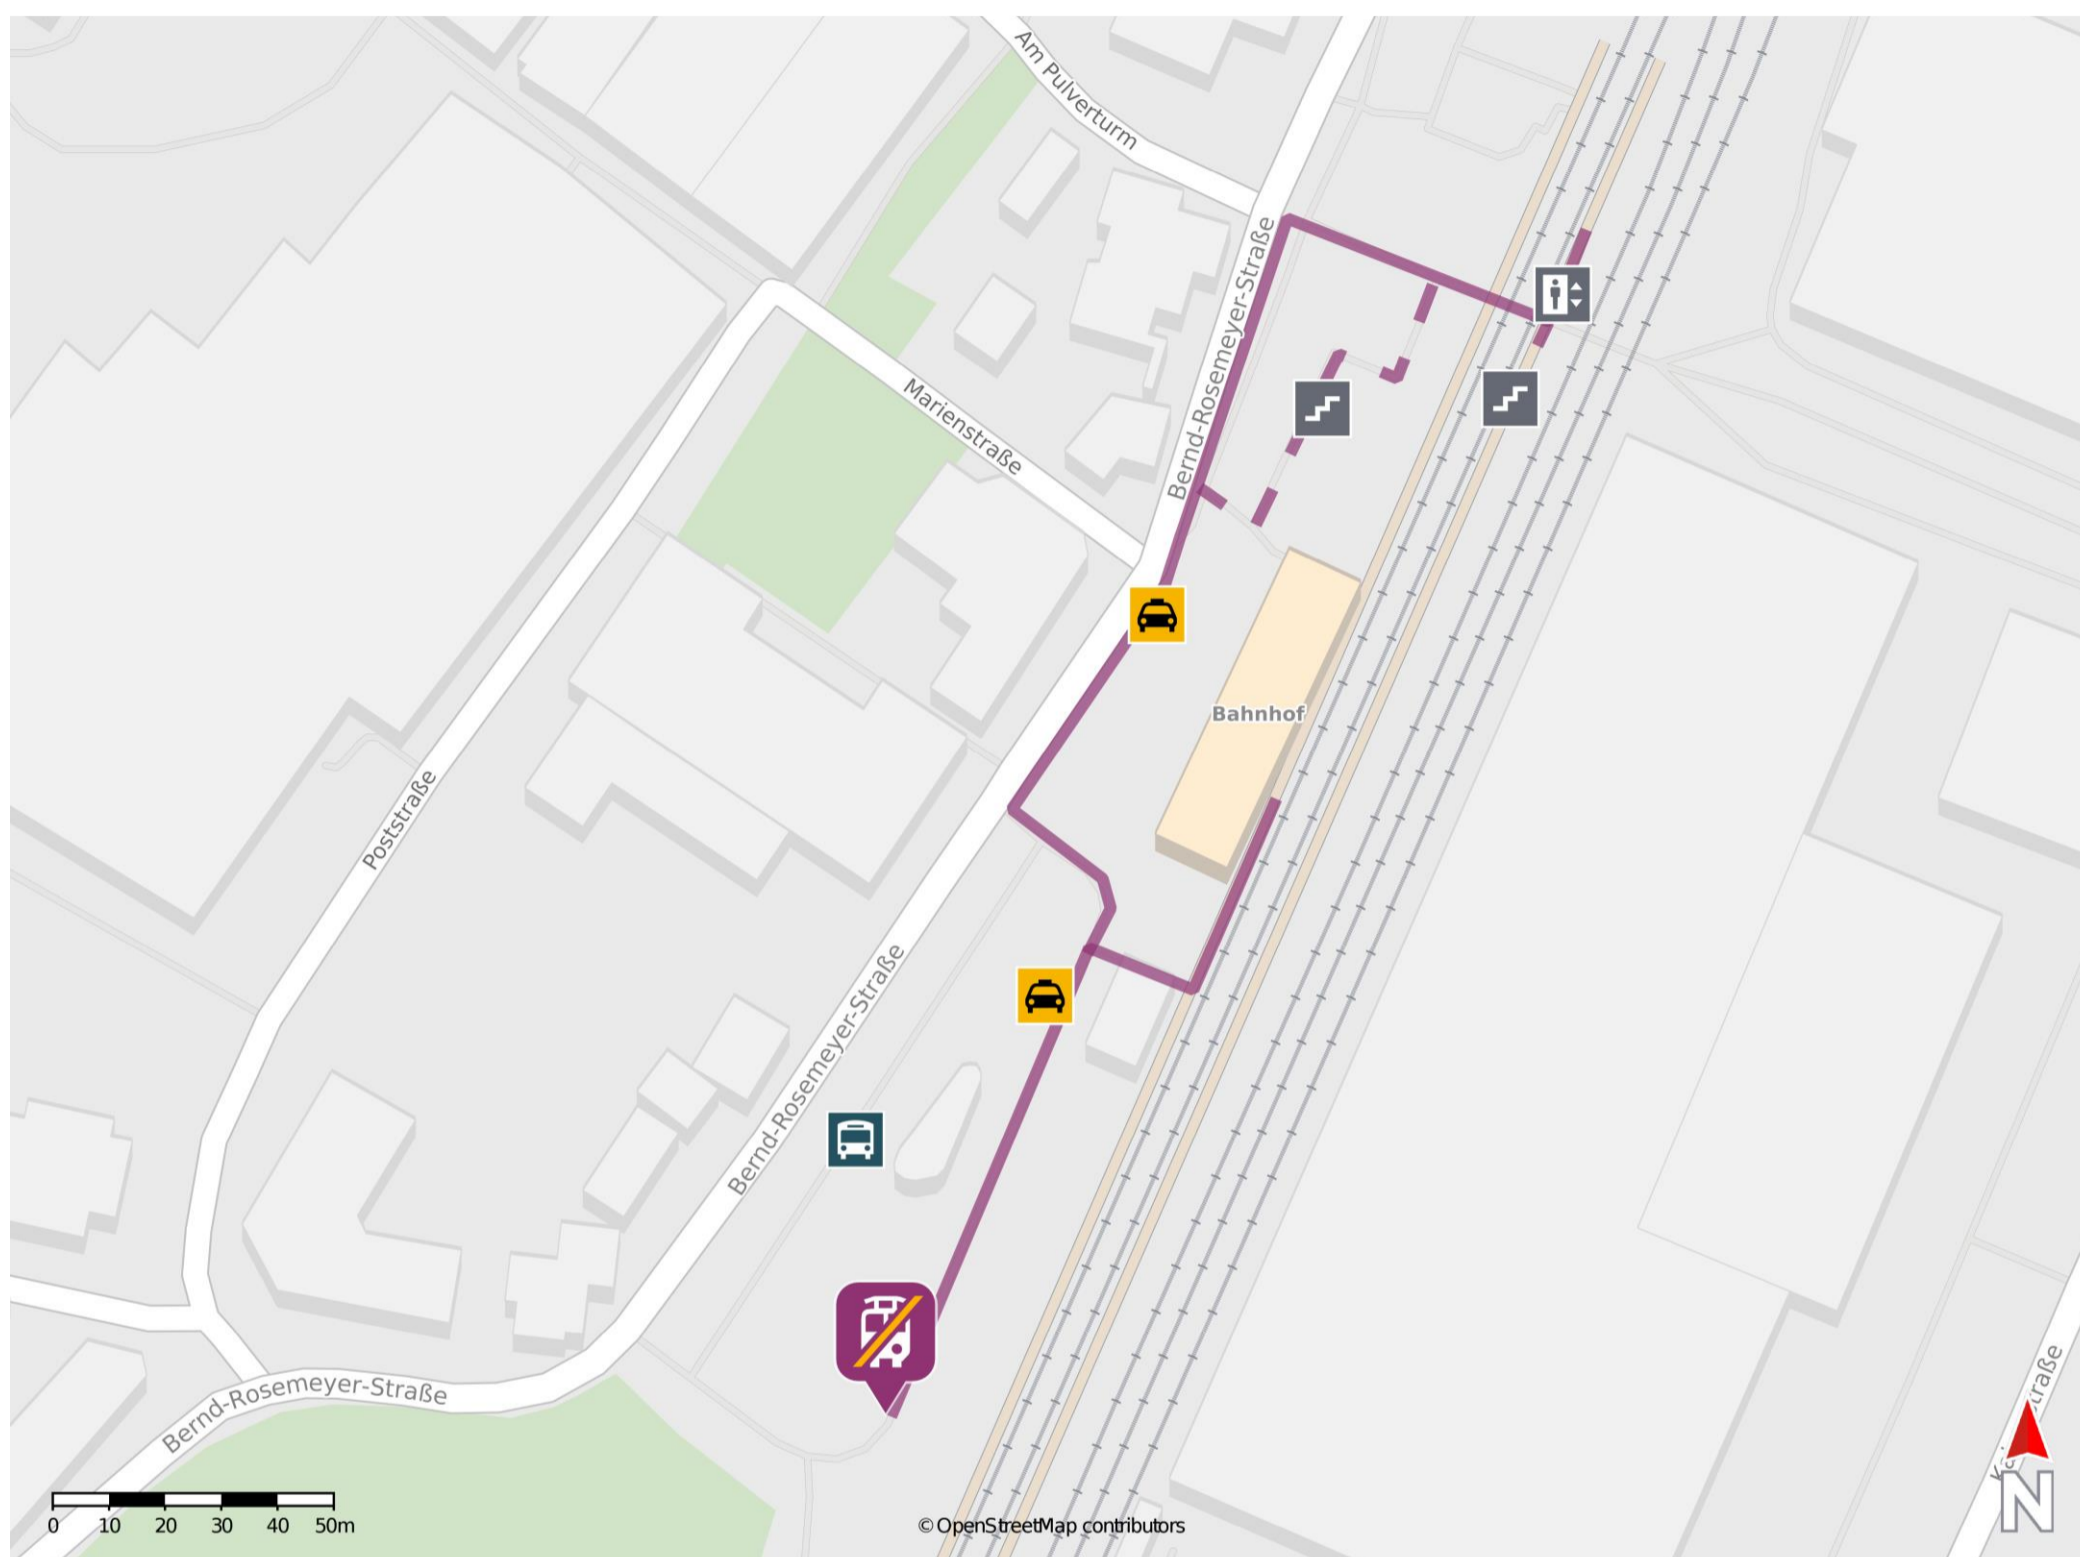

Lingen (Ems)

Wegbeschreibung Schienenersatzverkehr *

Von Gleis 1: Verlassen Sie den Bahnsteig und orientieren Sie sich links. Die Ersatzhaltestelle befindet sich am Busbahnhof neben dem Bahnhofsgebäude.

Von Gleis 2: Verlassen Sie den Bahnsteig durch die Unterführung und begeben Sie sich an die Bernd-Rosenmeyer-Straße. Biegen Sie links ab und folgen Sie dem Straßenverlauf bis zum Busbahnhof. Die Ersatzhaltestelle befindet sich am Busbahnhof neben dem Bahnhofsgebäude.

* Fahrradmitnahme im Schienenersatzverkehr nur begrenzt möglich.
Im QR Code sind die Koordinaten der Ersatzhaltestelle hinterlegt.

— barrierefrei
- - nicht barrierefrei