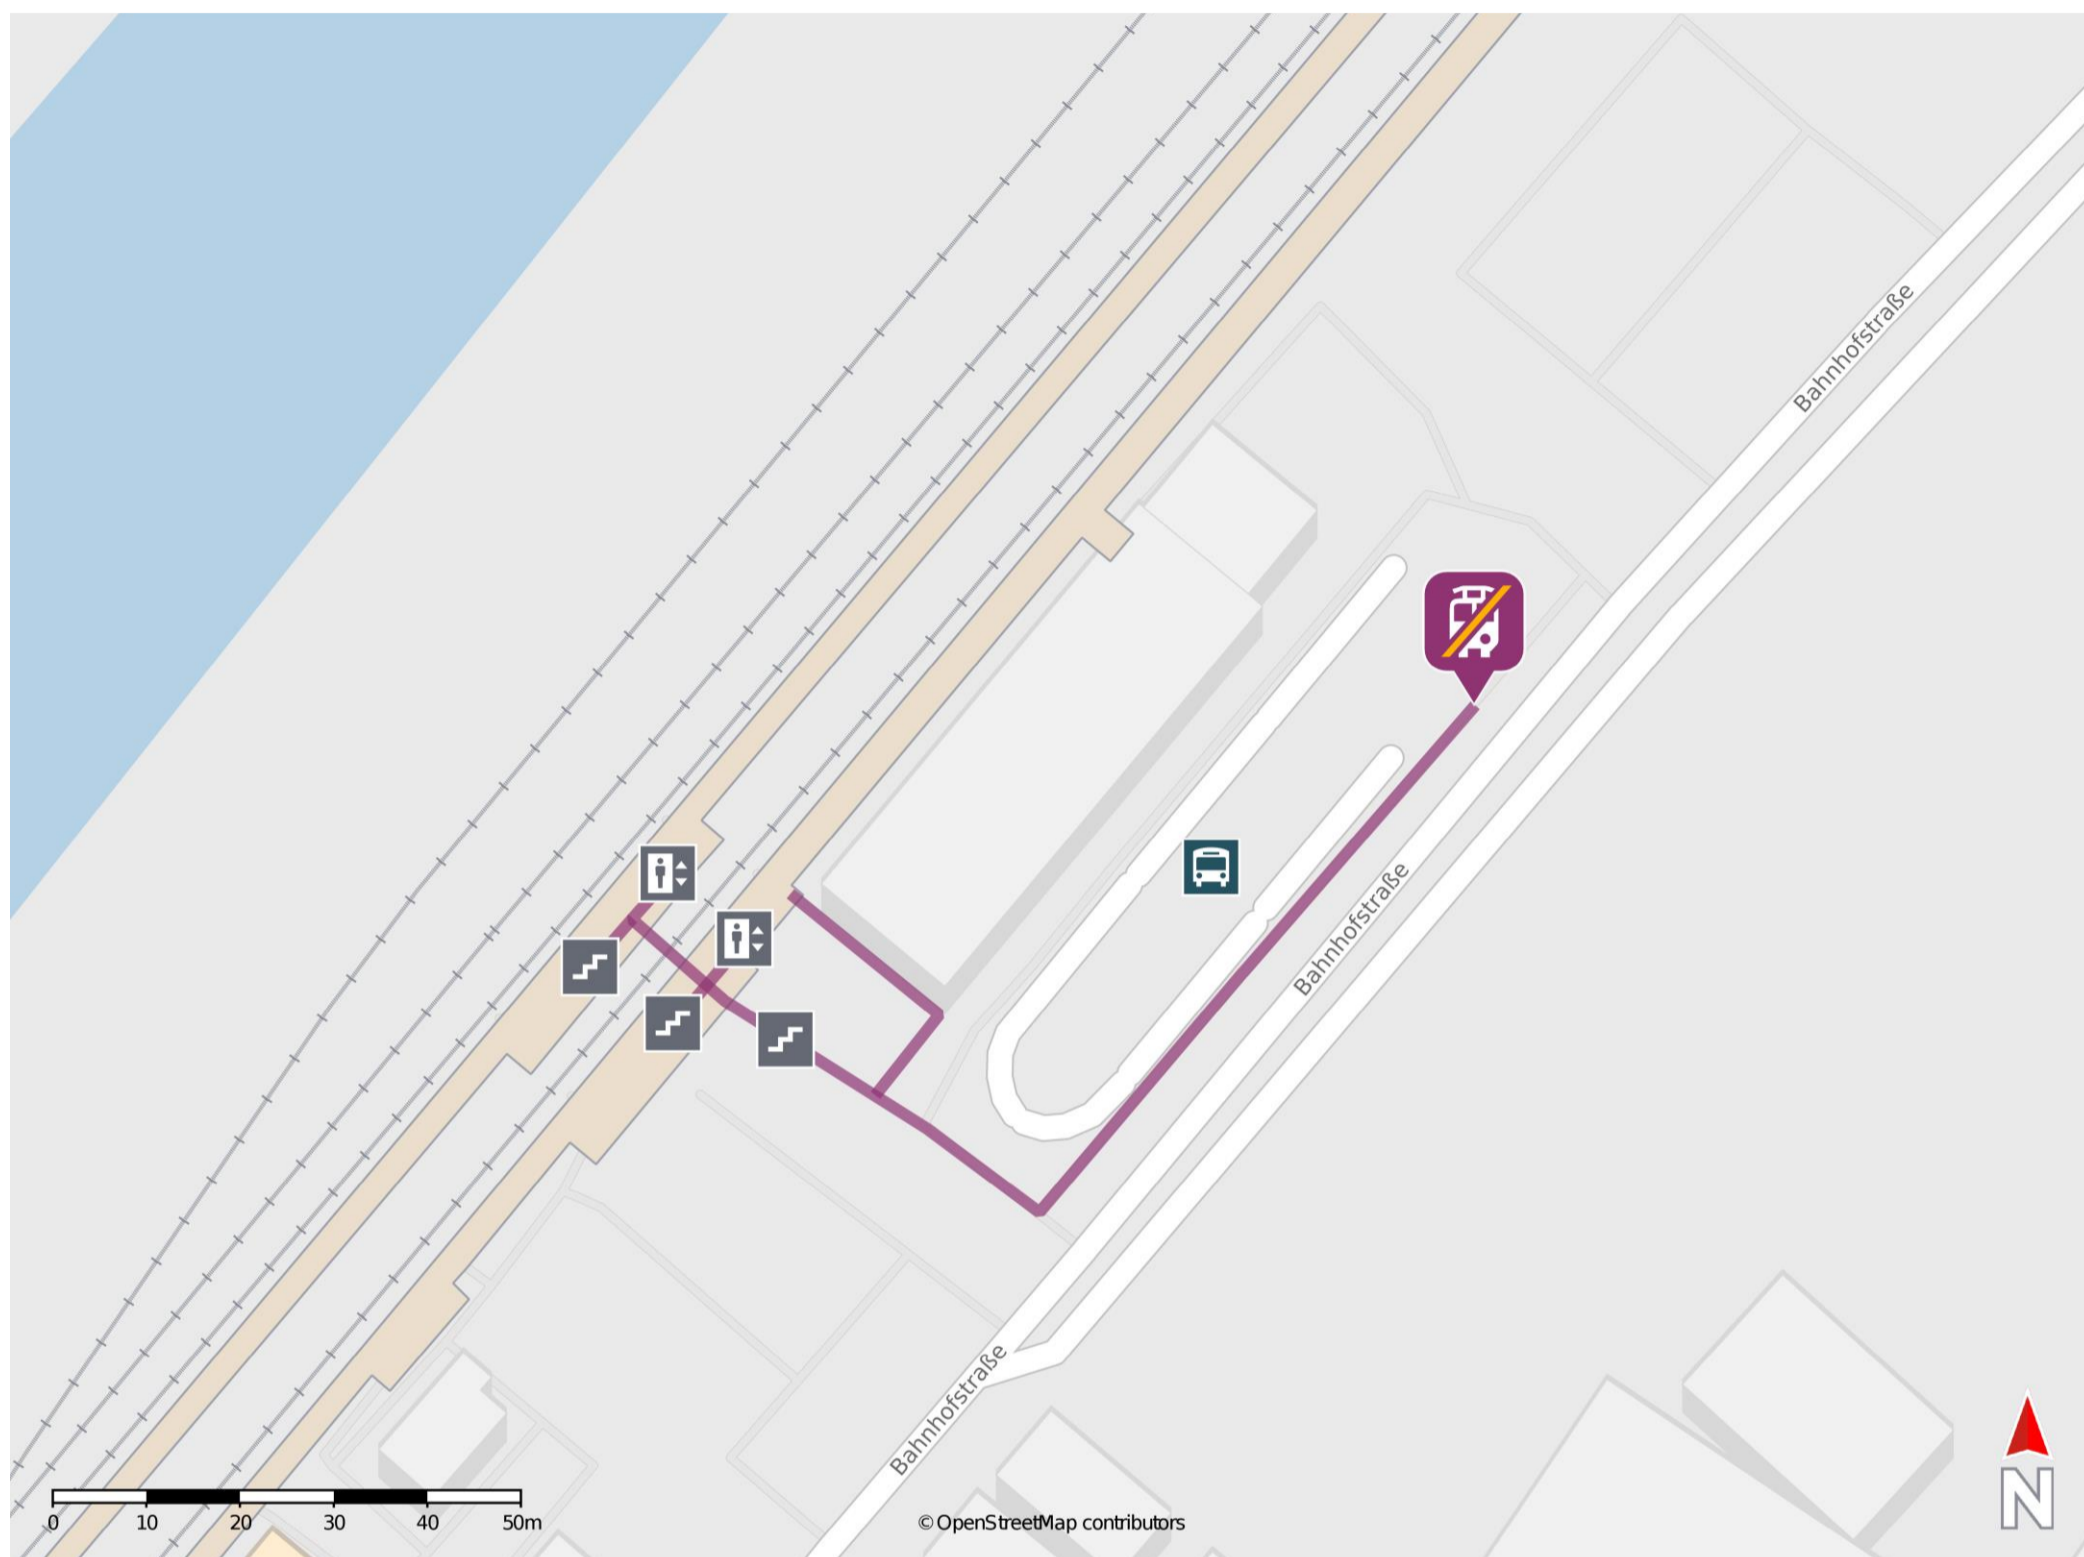

Papenburg (Ems)

Wegbeschreibung Schienenersatzverkehr *

Verlassen Sie den Bahnsteig, ggf. über die Treppenanlage, und begeben Sie sich zum Bahnhofsvorplatz. Die Ersatzhaltestelle befindet sich am Busbahnhof direkt vor dem Bahnhofsgebäude.

* Fahrradmitnahme im Schienenersatzverkehr nur begrenzt möglich.
Im QR Code sind die Koordinaten der Ersatzhaltestelle hinterlegt.

— barrierefrei
— nicht barrierefrei