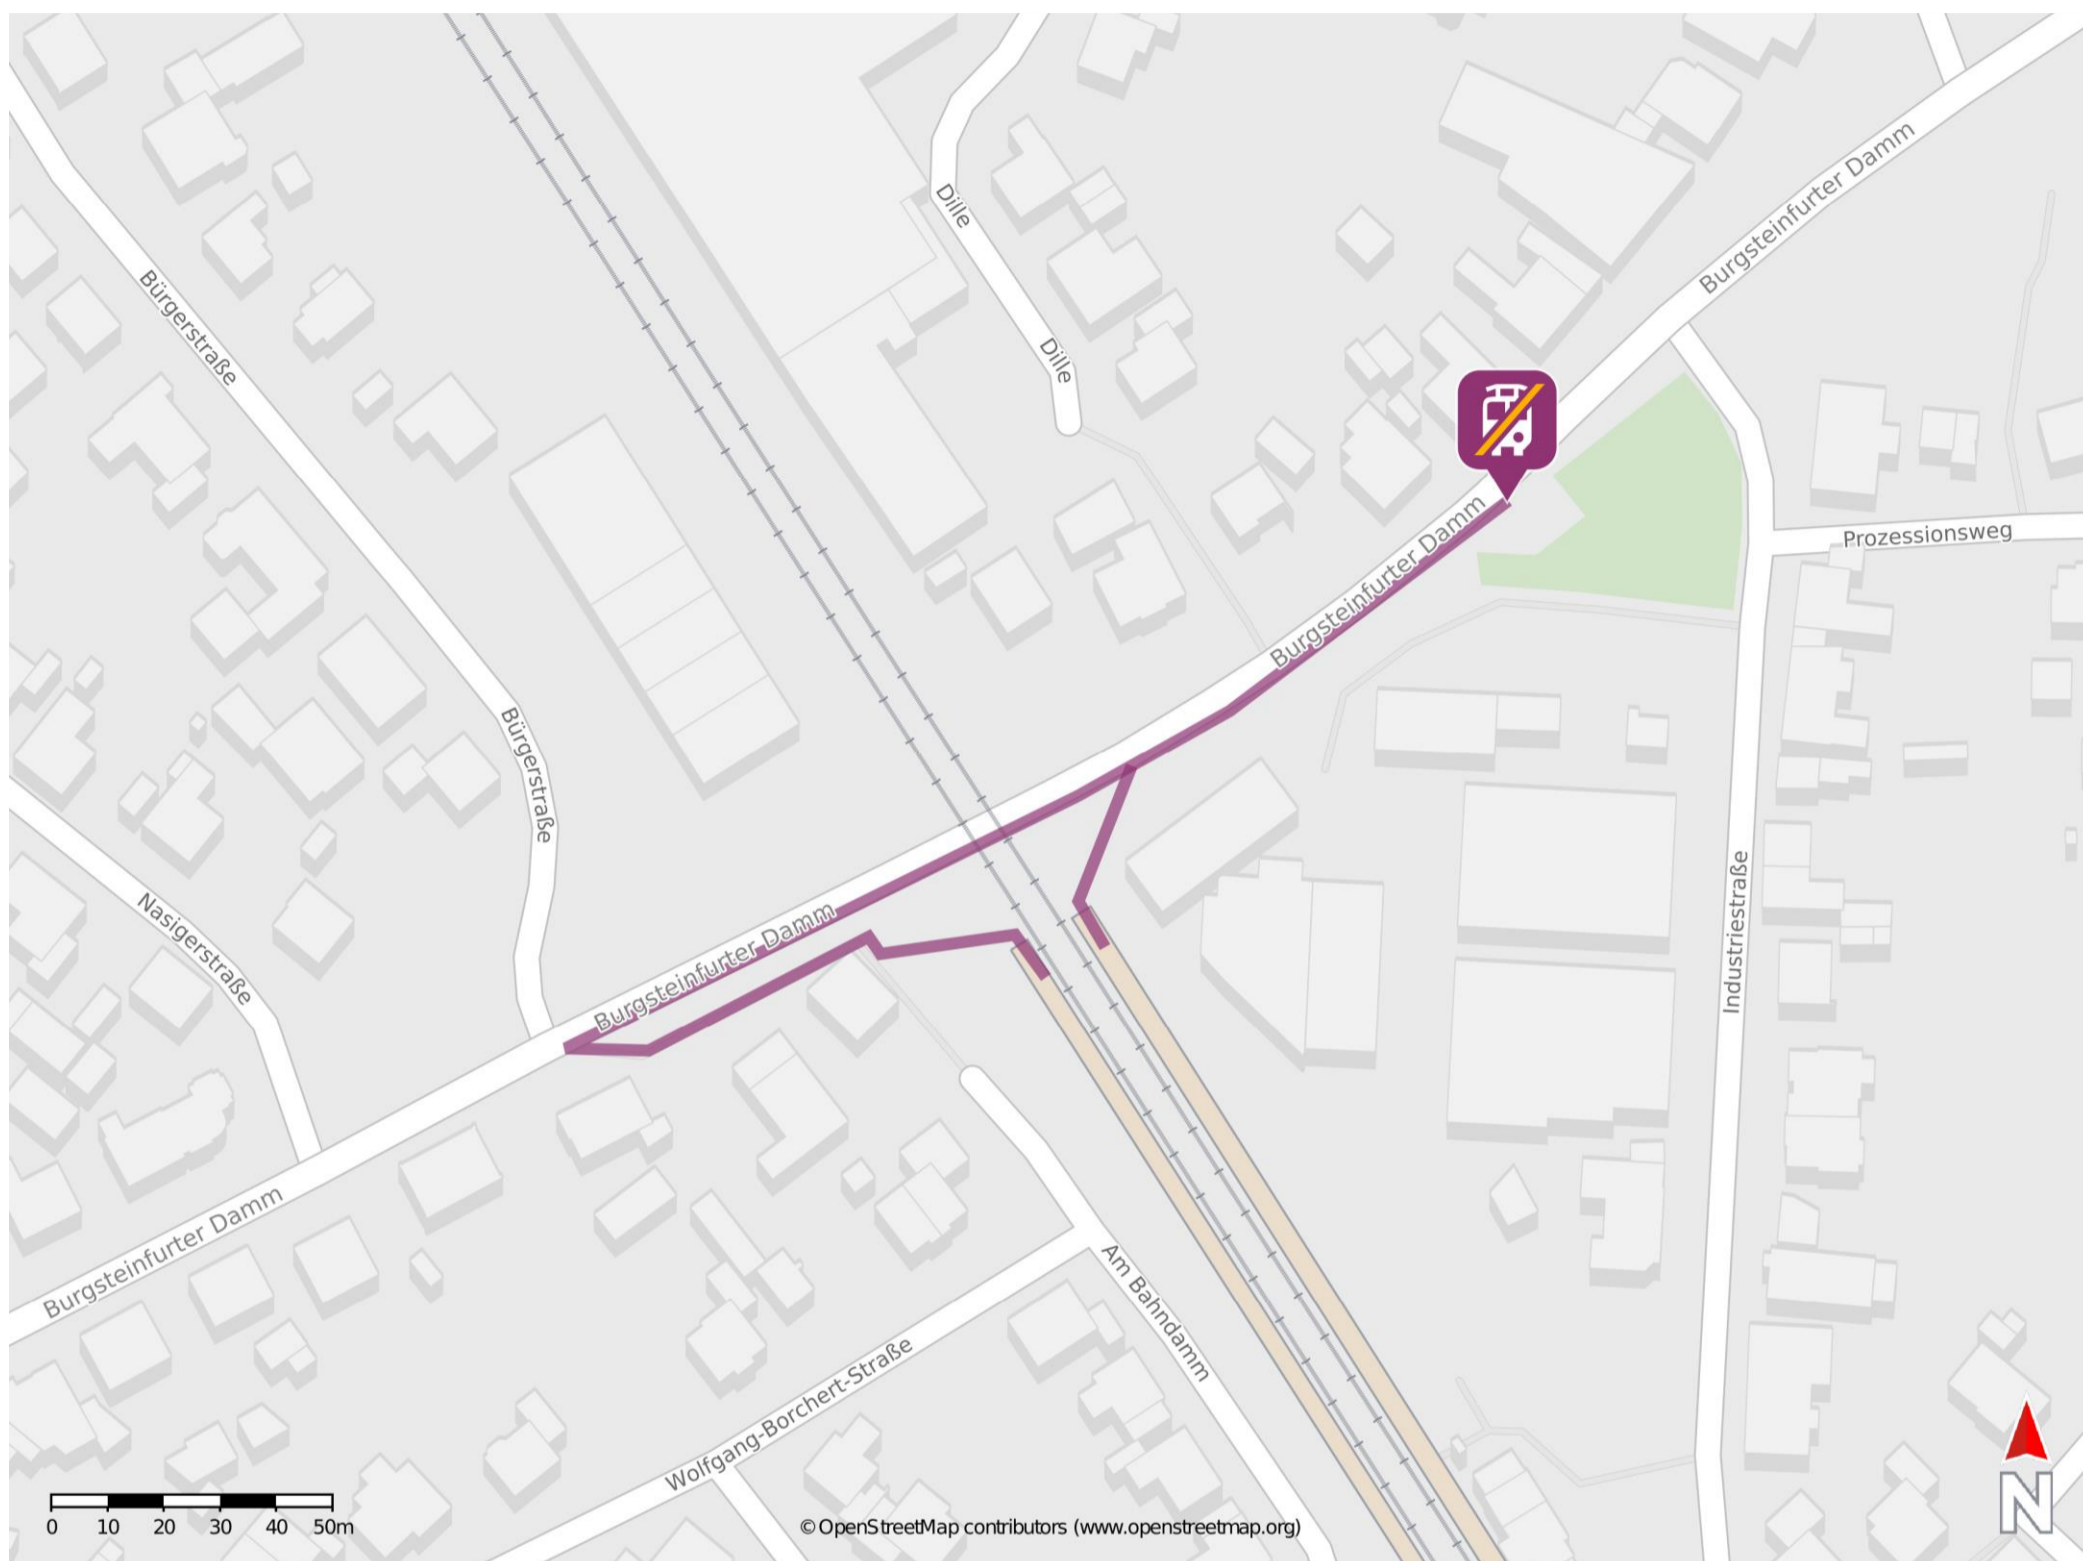

# Umgebungsplan

## Rheine-Mesum

### Wegbeschreibung Schienenersatzverkehr \*

Von Gleis 1: Verlassen Sie den Bahnsteig und begeben Sie sich an die Industriestraße. Orientieren Sie sich links und folgen Sie der Industriestraße bis zur Kreuzung Burgsteinfurter Damm. Biegen Sie links in die Straße Burgsteinfurter Damm ab. Die Ersatzhaltestelle befindet sich in unmittelbarer Nähe zur Kreuzung an der Haltestelle Bahnhof.

Von Gleis 2: Verlassen Sie den Bahnsteig und begeben Sie sich an die Straße Am Bahndamm. Orientieren Sie sich rechts und folgen Sie der Straße Am Bahndamm bis zur Kreuzung Burgsteinfurter Damm. Biegen Sie rechts in die Straße Burgsteinfurter Damm ab und folgen Sie dieser bis zur Ersatzhaltestelle. Die Ersatzhaltestelle befindet sich an der Haltestelle Bahnhof.