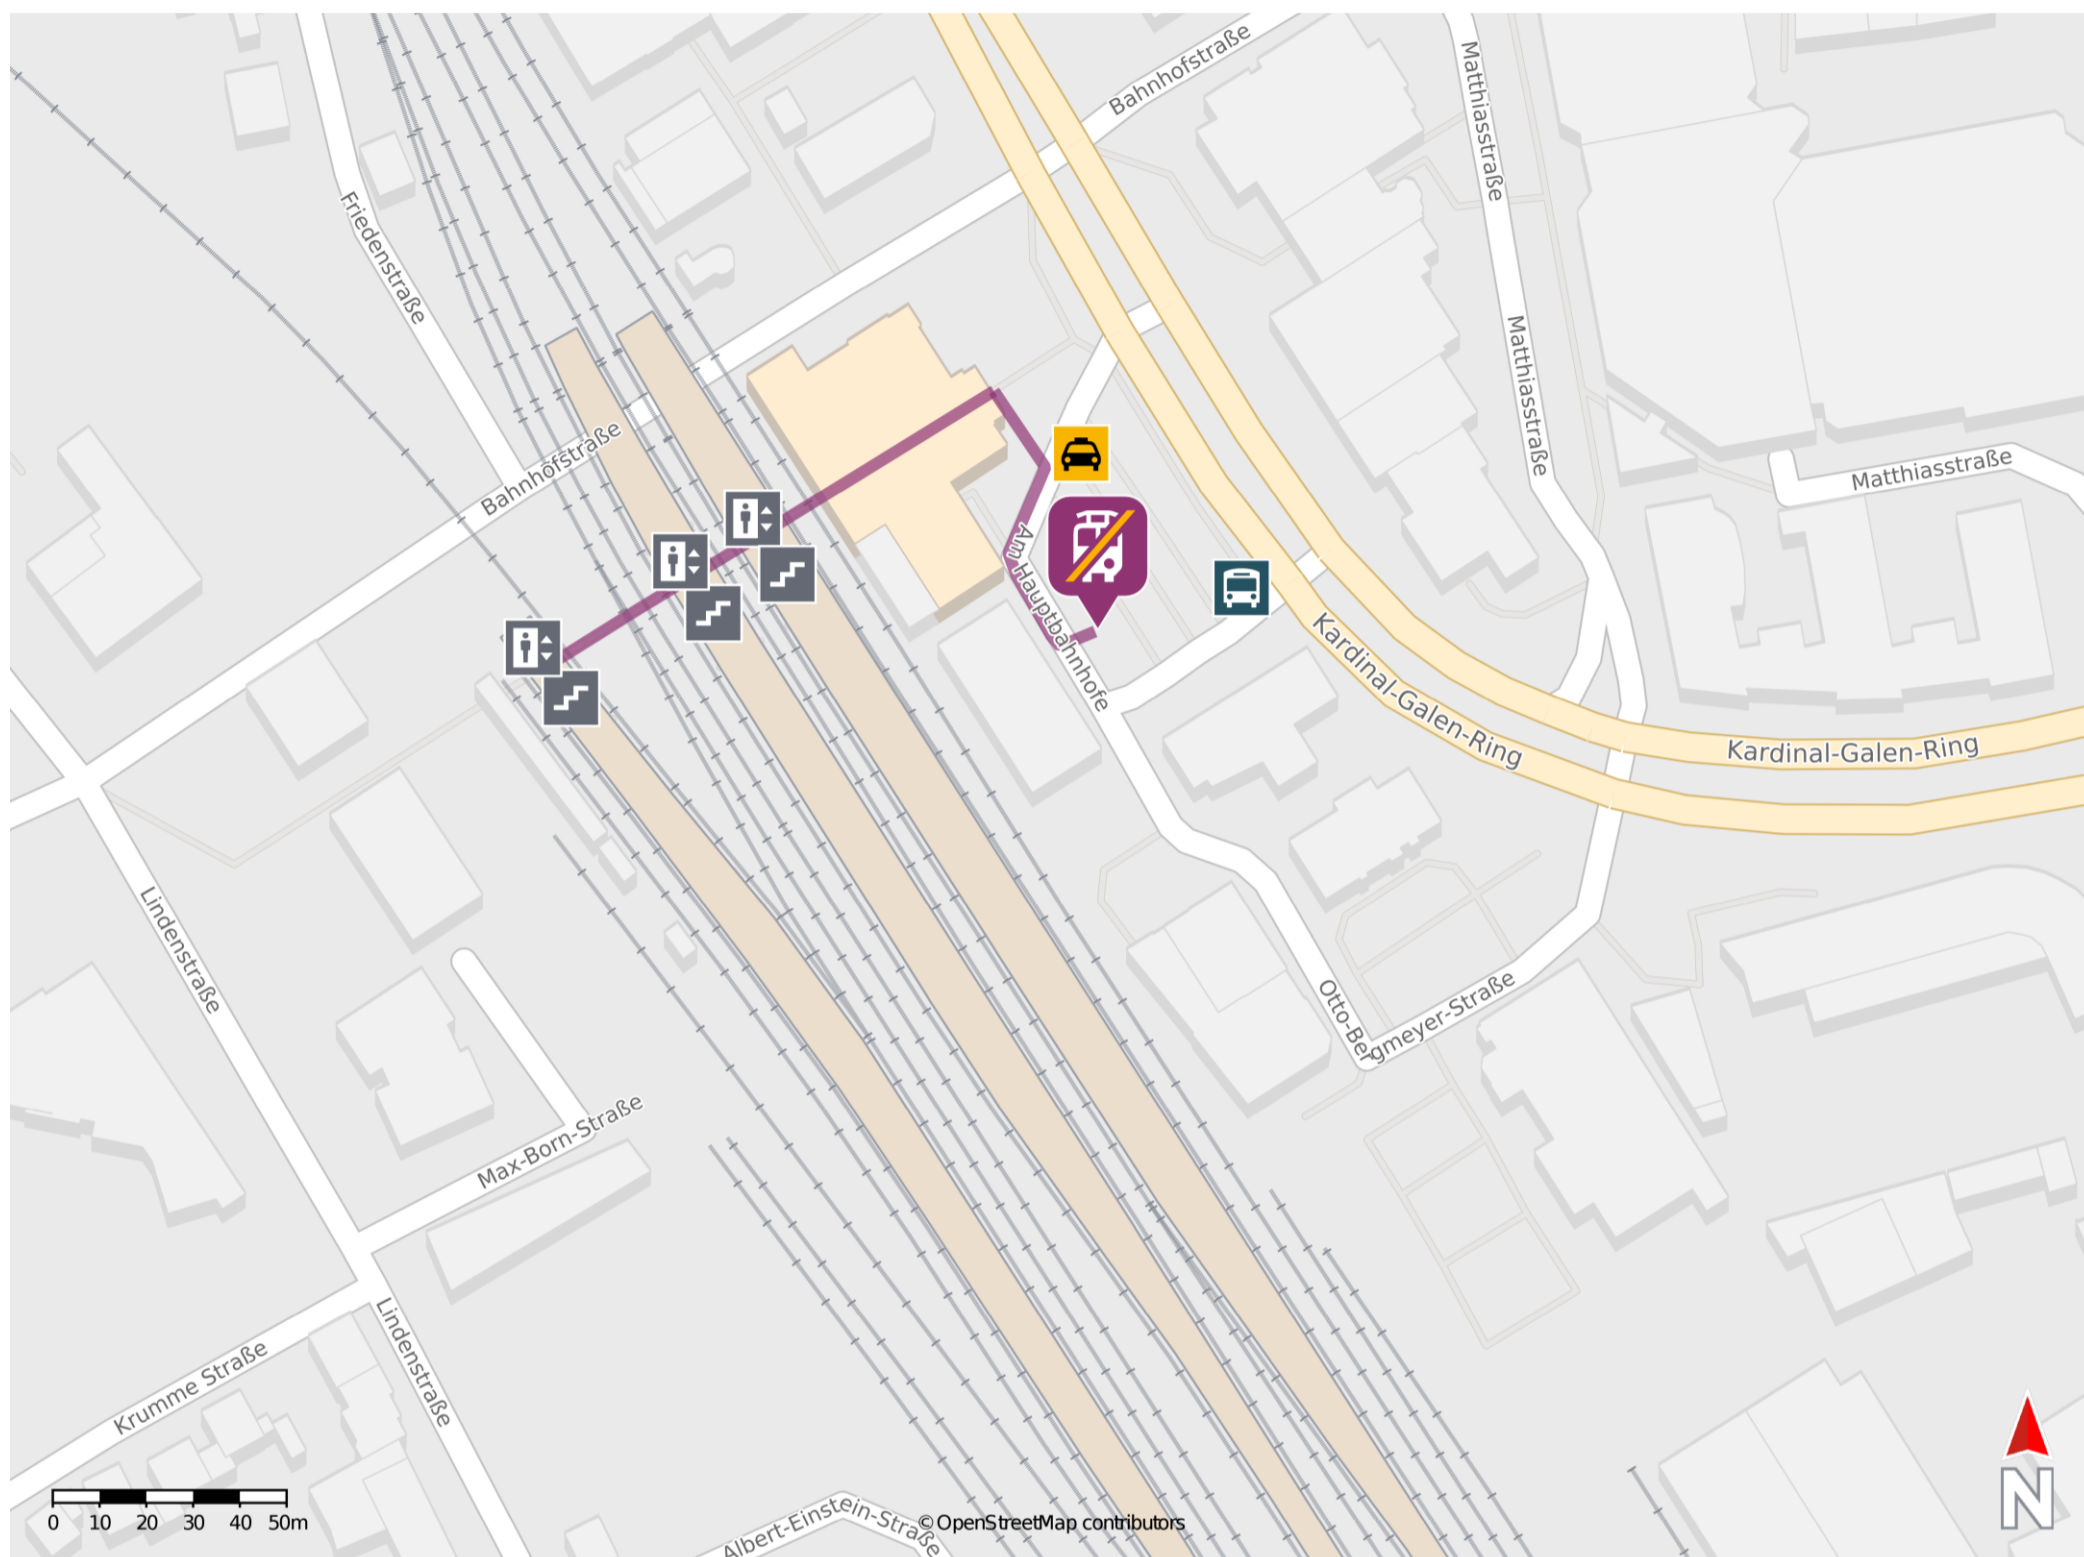

Rheine

Wegbeschreibung Schienenersatzverkehr *

Verlassen Sie den Bahnsteig durch die Treppenanlage und die Unterführung. Begeben Sie sich zum Bahnhofsvorplatz und orientieren Sie sich rechts. Die Ersatzhaltestelle befindet direkt neben dem Bahnhofsgebäude an der Haltestelle Bahnhof.

* Fahrradmitnahme im Schienenersatzverkehr nur begrenzt möglich.
Im QR Code sind die Koordinaten der Ersatzhaltestelle hinterlegt.

— barrierefrei
- nicht barrierefrei